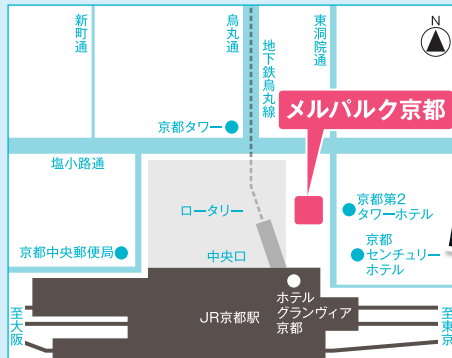

対象

全学部学科 大歓迎!

学生(2018年卒業予定者等)・一般求職者(未経験者可)

日時

2017年 **3月3日(金)** 12:00~17:00

場所

メルパルク京都 5F・6F

交通: JR「京都」駅中央口より徒歩約3分
地下鉄「京都」駅5番出口スグ

コンテンツ内容(予定)

合同就職説明会ブースエリア (13:00~17:00)

京都最大規模、約100法人が集結!

100法人と1日で出会えるのは、FUKUSHI就職フェアだけ。
「きょうと福祉人材育成認証事業所」も多数出展します。
福祉の就活はここで決まり!

きょうと福祉人材育成
認証制度とは?

人材育成や定着に積極的に取り組む法人(事業所)として、
京都府が審査を行い、認証している制度です。

セミナーエリア (12:00~12:40)