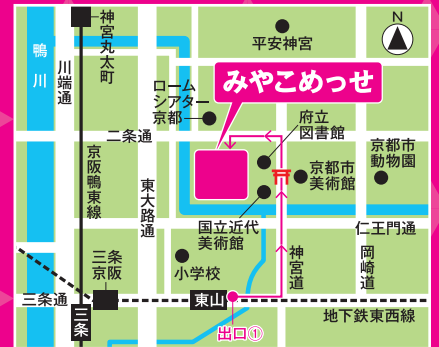

日時 **2016年 6月19日(日)**
11:00~16:00 セミナー11:00~11:40

会場 **みやこめっせ 1F (京都市勧業館)**

交通：地下鉄東西線「東山」駅より徒歩約8分

市バス5,100系統「岡崎公園 美術館・平安神宮前」下車 / 市バス203,206系統「東山二条・岡崎公園口」下車

内容 **合同就職説明会・就活応援セミナー・資格取得・各種求職登録コーナー など**
きょうと福祉人材育成認証・宣言事業所が約140法人出展!!

日時 2016年 6月19日(日) 11:00~16:00 セミナー11:00~11:40

会場 みやこめっせ 1F(京都市勧業館) 〒606-8343 京都市左京区岡崎成勝寺町9番地の1
交通: 地下鉄東西線「東山」駅より徒歩約8分
市バス5,100系統「岡崎公園 美術館・平安神宮前」下車 / 市バス203,206系統「東山二条・岡崎公園口」下車

内容 合同就職説明会
就活応援セミナー・資格取得・各種求職登録コーナー など
きょうと福祉人材育成認証・宣言事業所が約140法人出展!!

セミナー参加
先着100名様に
交通チケット
1,000円分
プレゼント!!

セミナーエリア (11:00~11:40)

【全学部・全学科対象】

10月1日の内定式に間に合う!
7月からの就活リスタート講座!
(11:00~11:30)

改めての就活準備(身だしなみ・マナー等)、志望業界・志望先探し、面接等の注意点などを伝授します。
すでに就職活動中の方も復習を兼ねて参加できるセミナーです。
学部・学科問わずお気軽にお越しください!