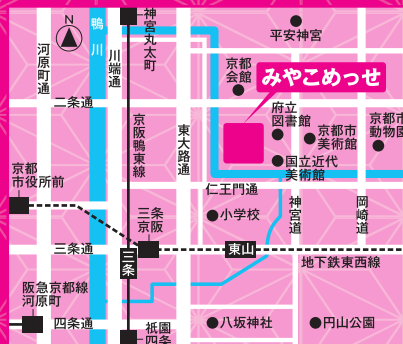

FUKUSHI就活フェス

福祉がイメチェン。

対象 新卒・一般求職者(未経験者歓迎)

日時 2015年5月31日(日)
10:00~16:00 説明会12:00~

会場 みやこめっせ3F(京都市勧業館)
交通:地下鉄東西線「東山」駅より徒歩約8分

無料託児ルームあり

5月27日(水)までに予約が必要で
す。詳細は、下記フリーダイヤル
までお問い合わせください。

同時開催!